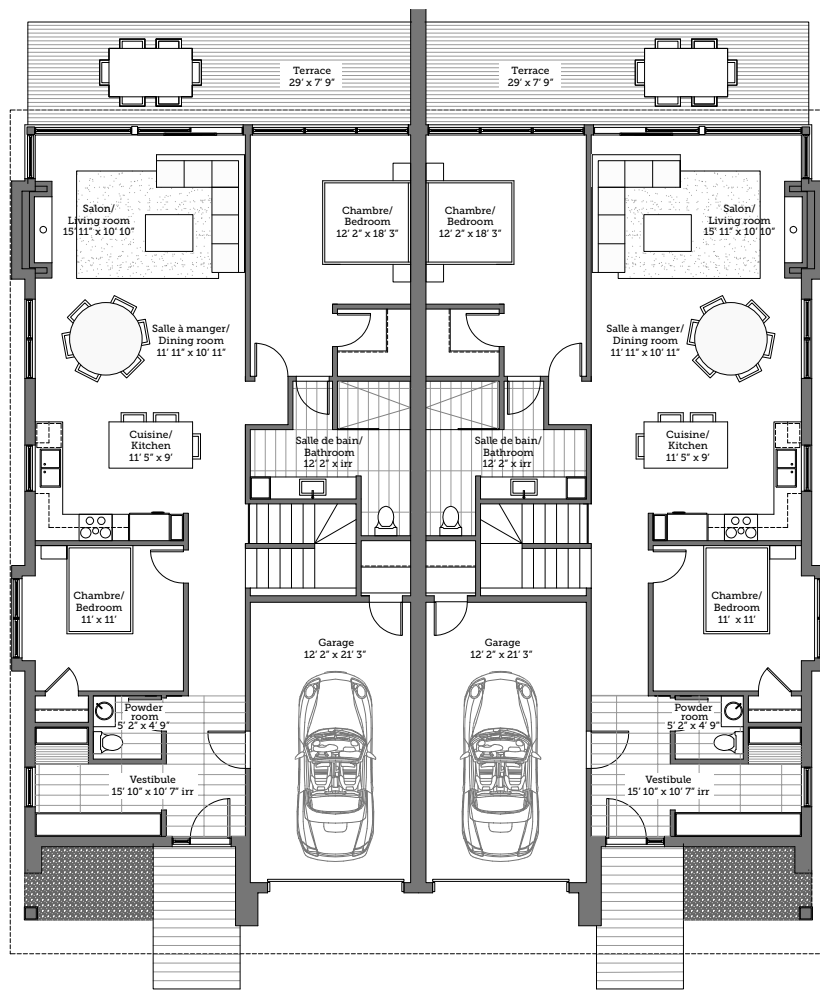

L'HORIZON

Rez-de-chaussé/Main level
Niveau jardin/Garden level

1698 pi. ca/sq. ft
953 pi. ca/sq. ft

2651
pi. ca/sq. ft*

Rez-de-chaussé/
Main level

Niveau
jardin/
Garden
level

Les spécifications et les dimensions sont sujettes à changement sans préavis. La superficie réelle peut varier de la superficie indiquée. Vendu non-meublé. *Incluant le garage. Excluant les terrasses et la salle mécanique
Specifications and dimensions are subject to change without notice. E&OE. Actual usable floor area may vary from stated floor area. Sold unfurnished. *Including garage, but not balconies or mechanical room.