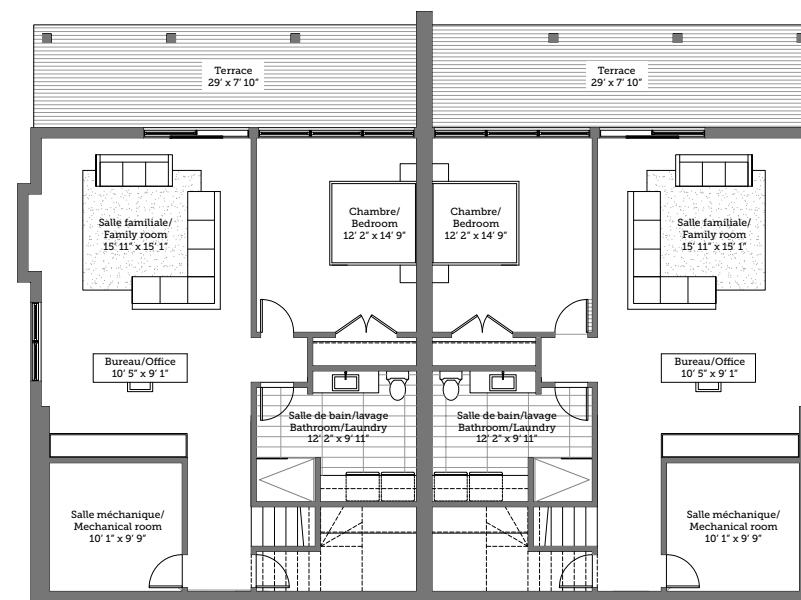

L'HORIZON

Rez-de-chaussé/Main level
Niveau jardin/Garden level

1698 pi. ca/sq. ft
953 pi. ca/sq. ft

2651
pi. ca/sq. ft*

Rez-de-chaussé/
Main level

Niveau
jardin/
Garden
level

Les spécifications et les dimensions sont sujettes à changement sans préavis. La superficie réelle peut varier de la superficie indiquée. Vendu non-meublé. *Incluant le garage. Excluant les terrasses et la salle mécanique
Specifications and dimensions are subject to change without notice. E&OE. Actual usable floor area may vary from stated floor area. Sold unfurnished. *Including garage, but not balconies or mechanical room.